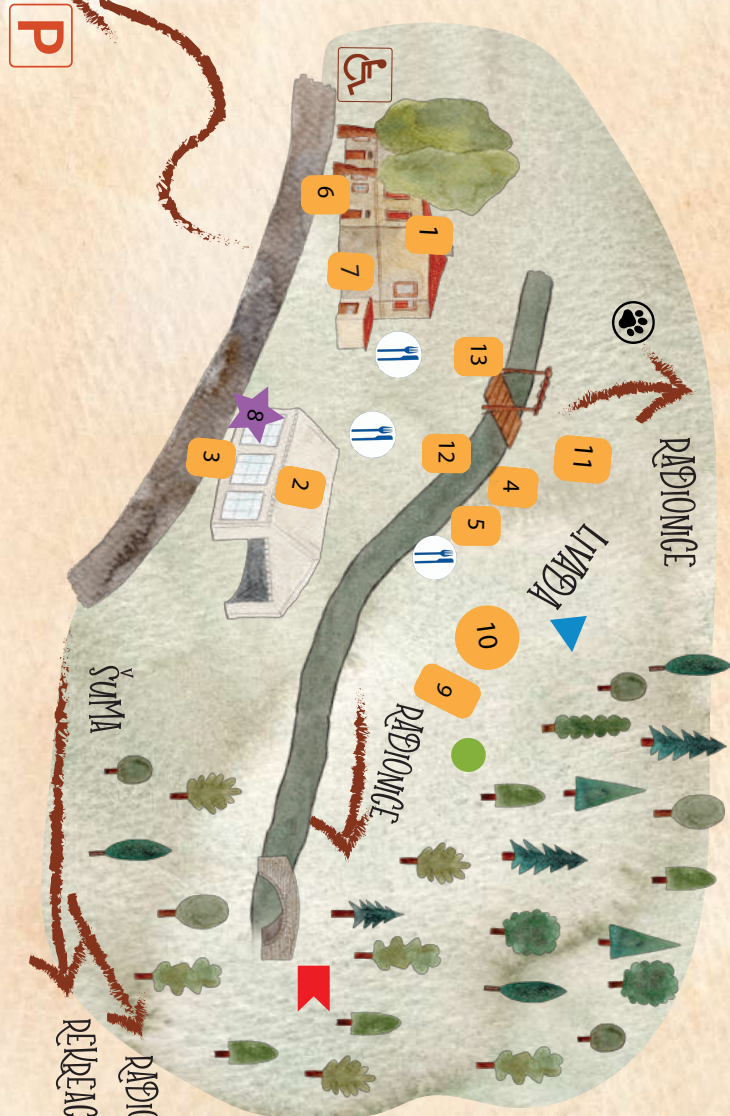

P

- 1 PREDAVANJA
 - 2 ŠUMSKI SAJAM
 - 3 INFO PULT 1
 - 4 KUHANO VINO
 - 5 ČAJ
 - 6 INFO PULT 2
 - 7 GLJIVARSKI KOTLIČ
 - 8 OKUPLIJANJE ZA RADIONICE
 - 9 POZORNIČA
 - 10 KRILES
 - 11 DRVO ŽIVOTA
 - 12 PRAONICA ČAŠA
 - 13 MOST
- GASTRO PONUDA
 PARKING
 PARKING ZA OSOBE S INVALIDITETOM

Illustration made by Marina Valentić

DOVEŽIMO SE SA SOBOM, S DRUGIMA I SA ŠUMOM!

Brest pod Žbenvicom

FESTIVAL ŠUMA I ŠUMSKIH PLODOVA

23.11.2025. 10:00-23:30

FRANKO KRAJČAR feat. MAURO GIORGI